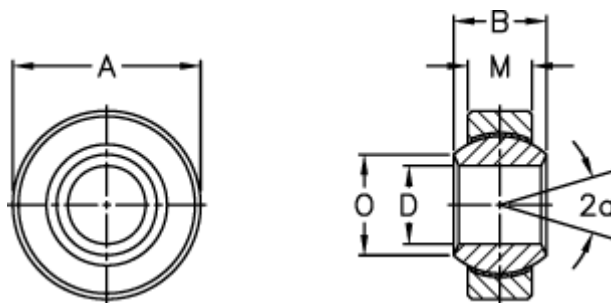

Varenummer: 03353102
Beskrivelse: Fluro ledleje GXOW 10.26MS

Mål

a (grader)	= 13	Vægt (g) = 38
Ah6	= 26	
B	= 14	
DH7	= 10	
Dynamisk radial belastning C (kN)	= 28.1	
M	= 10.5	
O	= 12.9	
Statisk radial belastning C0 (kN)	= 39	